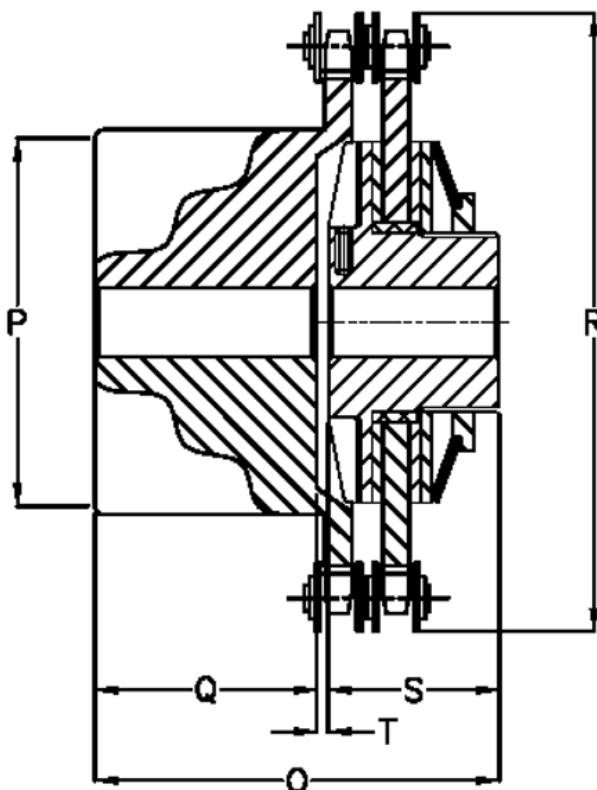

Varenummer: 4601207
Beskrivelse: Securex skridnav C 120/65

Mål

Antal fjeder	= 2
Max moment Nm	= 120
Max parallelforskydning	= 0.25
Max vinkelforskydning	= 30
O	= 85.0
P	= 70
Q	= 32.0
R	= 106.2

S = 50
T = 3.0